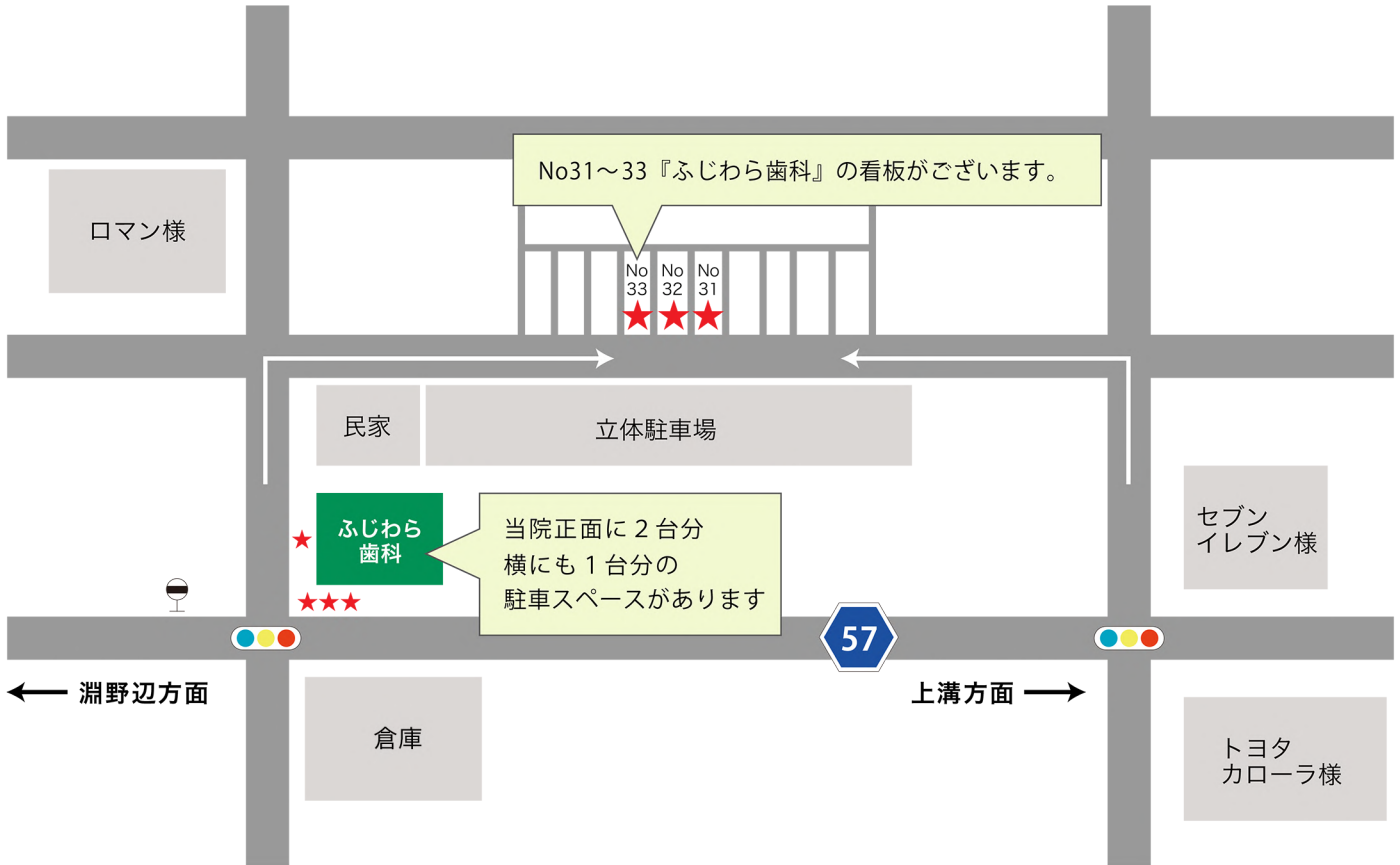

駐車場のご案内

No31~33 『ふじわら歯科』の看板がございます。

No 33
★
No 32
★
No 31
★

民家

立体駐車場

★
ふじわら
歯科
★★★

当院正面に 2 台分
横にも 1 台分の
駐車スペースがあります

セブン
イレブン様

← 淵野辺方面

57

上溝方面 →

倉庫

トヨタ
カローラ様